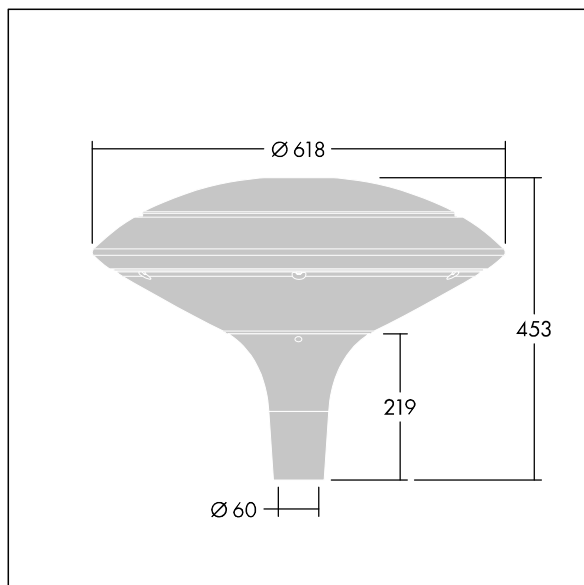

E7740017 / 92918409 PLD D 18L70 740 R/S BS 3550 T60 CL2 ->

Plurio

Plurio Direct: En snygg LED-armatur för stolptopp med radiellt symmetrisk fördelning. LED-driftdon med 18 LED-lampor på 700mA. Elektrisk klass II, IP66, IK08. Bas: gjuten Aluminium, pulverlackerad silvergrå. Armaturhus: skivaform, Aluminium, strukturerad silvergrå. Kupa: UV-stabiliserad, klar Polykarbonat (PC) med bländskyddsprismor. Direkt, linsbaserad optik med invändig reflektor Utrustad med 50% effektreduceringskrets, aktiv 3 timmar före och 5 timmar efter beräknad midnatt. Den kan avaktiveras vid installation med en intern brytare som sitter lätt åtkomligt. Levereras med 4000K LED. Stolptoppmontering på Ø60 mm stolpe. 4 m förmonterad kabel.

Uppåtriktad ljusutstrålning under 1 %.

Dimensioner: Ø618 x 453 mm
Systemeffekt: 39 W
Ljusflöde från armatur: 4724 lm
Armaturverkningsgrad: 121 lm/W
Vikt: 7,7 kg
Projicerad vindyta: 0.151 m²

TLG_PLRL_F_DDC_GY.jpg