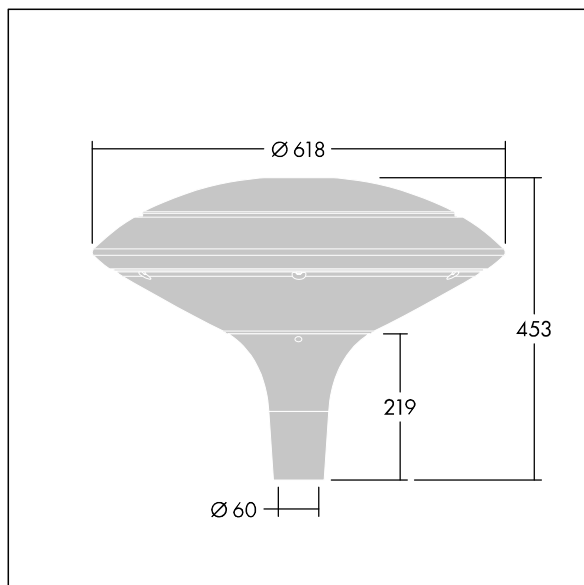

Plurio

Plurio Direct: En snygg LED-armatur för stolptopp med radiellt symmetrisk fördelning. LED-driftdon med 18 LED-lampor på 350mA. Elektrisk klass II, IP66, IK08. Bas: gjuten Aluminium, pulverlackerad silvergrå. Armaturhus: skivaform, Aluminium, strukturerad silvergrå. Kupa: UV-stabiliserad, klar Polykarbonat (PC) med bländskyddsprismor. Direkt, linsbaserad optik med invändig reflektor Utrustad med 50% effektreduceringskrets, aktiv 3 timmar före och 5 timmar efter beräknad midnatt. Den kan avaktiveras vid installation med en intern brytare som sitter lätt åtkomligt. Levereras med 4000K LED. Stolptoppmontering på Ø60 mm stolpe. 4 m förmonterad kabel.

Uppåtriktad ljusutstrålning under 1 %.

Dimensioner: Ø618 x 453 mm
 Systemeffekt: 21 W
 Ljusflöde från armatur: 2577 lm
 Armaturverkningsgrad: 123 lm/W
 Vikt: 6,7 kg
 Projicerad vindyta: 0.151 m²

TLG_PLRL_F_DDC_GY.jpg