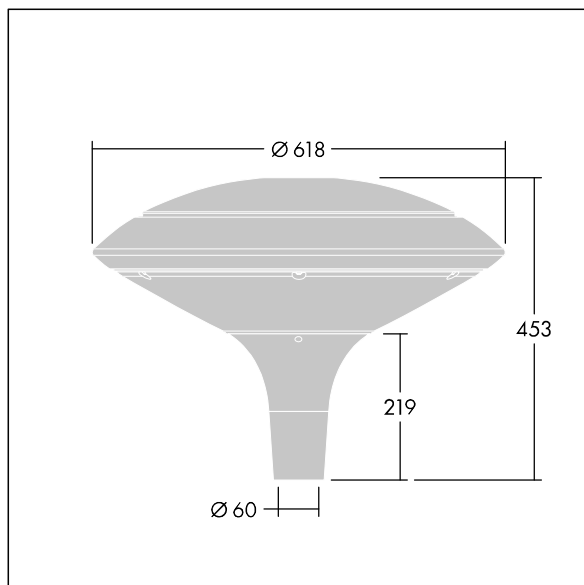

E7740016 / 92917974 PLD D 18L35 740 R/S BS 3550 T60 CL2 ->

Plurio

Plurio Direct: En snygg LED-armatur för stolptopp med radiellt symmetrisk fördelning. LED-driftdon med 18 LED-lampor på 350mA. Elektrisk klass II, IP66, IK08. Bas: gjuten Aluminium, pulverlackerad silvergrå. Armaturhus: skivaform, Aluminium, strukturerad silvergrå. Kupa: UV-stabiliserad, klar Polykarbonat (PC) med bländskyddsprismor. Direkt, linsbaserad optik med invändig reflektor Utrustad med 50% effektreduceringskrets, aktiv 3 timmar före och 5 timmar efter beräknad midnatt. Den kan avaktiveras vid installation med en intern brytare som sitter lätt åtkomligt. Levereras med 4000K LED. Stolptoppmontering på Ø60 mm stolpe. 4 m förmonterad kabel.

Uppåtriktad ljusutstrålning under 1 %.

Dimensioner: Ø618 x 453 mm
Systemeffekt: 21 W
Ljusflöde från armatur: 2577 lm
Armaturverkningsgrad: 123 lm/W
Vikt: 6,7 kg
Projicerad vindyta: 0.151 m²

TLG_PLRL_F_DDC_GY.jpg