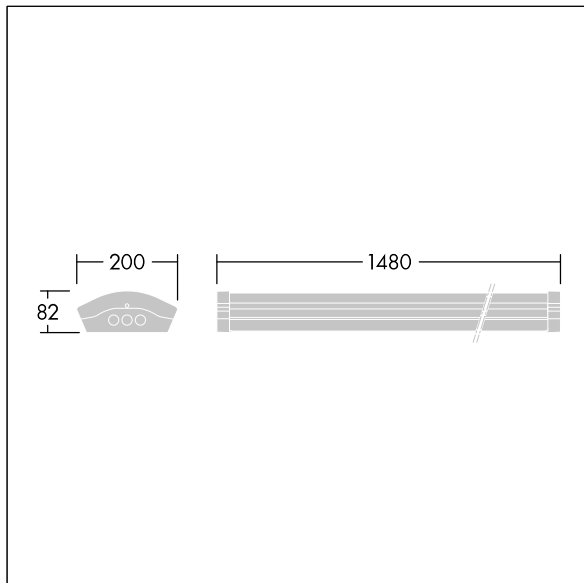

Diffusalux

THORN

96633571 DIFF 3 5000-840 HFIX E3 L1500 LOS

IP40	IK06					650°C	T _a 25
------	------	--	--	--	--	-------	-------------------

Diffusalux

LED-armatur för Dikt tak. DALI med ljusreglering LED-driftdon med 3 timmar manuell test, nödljusrets. elektrisk klass I, IP40. Stomme: målad stål. Gavlar: Polykarbonat (PC) med rundat, strängsprutad opal Polykarbonat (PC) bländskydd. Ø 21,5 mm kabelgenomföringshål i mitten av den bakre stommen. BESA-standardfästen (600 mm mittpunkter). Insticksplint. Levereras med 4000K LED. Ljusflödet väljs med inbyggd länk/brytare. Följande kan väljas med HF-versionen: 3050 lm (LO)/4750 lm (ME)/6300 lm (HI). Följande kan väljas med HFIX-versionen: 3250 lm (LO)/5500 lm (ME). Mellanläget är förvalt. Detaljerad fotometrisk och elektrisk information nås via rullgardinsmenyn med LO/ME/HI-lägen på vår webbplats.

Dimensioner: 1490 x 200 x 81 mm
Vikt: 2,9 kg

TLG_DFX3_F_PDB.jpg

TLG_DFX3_M_LD1.wmf

Denna produkt innehåller en ljuskälla med energieffektivitetsklass D.

Alla värden som är markerade med * är beräknade värden. Thorn använder beprövade och testade komponenter från ledande leverantörer, men det kan hända att enskilda lysdioder slutar att fungera under produktens beräknade livslängd. Toleransen för nyvärde och installerad effekt är $\pm 10\%$ enligt internationella standarder. Om inget annat anges gäller värdena en omgivningstemperatur på 25 °C.

Diffusalux

96633571 DIFF 3 5000-840 HFIX E3 L1500 LOS

THORN