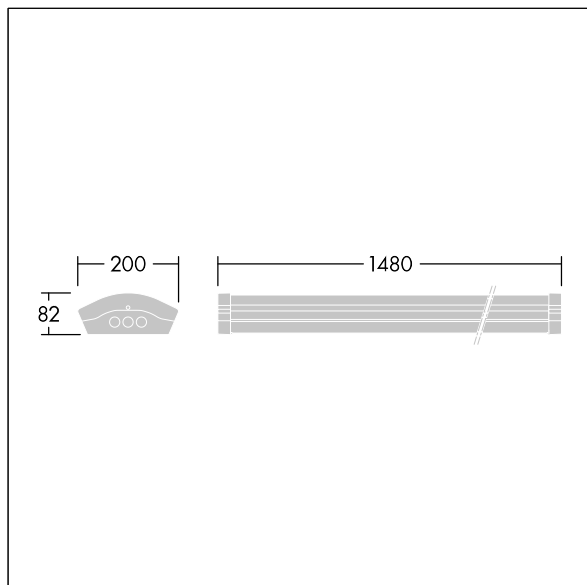

Diffusalux

96633570 DIFF 3 5000-840 HFIX L1500 LOS

THORN

IP40	IK06					650 °C	T _a 25
------	------	--	--	--	--	--------	-------------------

Diffusalux

LED-armatur för Dikt tak. DALI med ljusreglering LED-driftdon. elektrisk klass I, IP40. Stomme: vit målad stål. Gavlar: Polykarbonat (PC) med rundat, strängsprutad opal Polykarbonat (PC) bländskydd. Ø 21,5 mm kabelgenomföringshål i mitten av den bakre stommen. BESA-standardfästen (600 mm mittpunkter). Insticksplint. Levereras med 4000K LED. Ljusflödet väljs med inbyggd länk/brytare. Följande kan väljas med HF-versionen: 3050 lm (LO)/4750 lm (ME)/6300 lm (HI). Följande kan väljas med HFIX-versionen: 3250 lm (LO)/5500 lm (ME). Mellanläget är förvalt. Detaljerad fotometrisk och elektrisk information nås via rullgardinsmenyn med LO/ME/HI-lägen på vår webbplats.

Dimensioner: 1490 x 200 x 81 mm
Vikt: 2,7 kg

TLG_DFX3_F_PDB.jpg

TLG_DFX3_M_LD1.wmf

Denna produkt innehåller en ljuskälla med energieffektivitetsklass D.

Alla värden som är markerade med * är beräknade värden. Thorn använder beprövade och testade komponenter från ledande leverantörer, men det kan hända att enskilda lysdioder slutar att fungera under produktens beräknade livslängd. Toleransen för nyvärde och installerad effekt är ±10 % enligt internationella standarder. Om inget annat anges gäller värdena en omgivningstemperatur på 25 °C.

Diffusalux

96633570 DIFF 3 5000-840 HFIX L1500 LOS

THORN