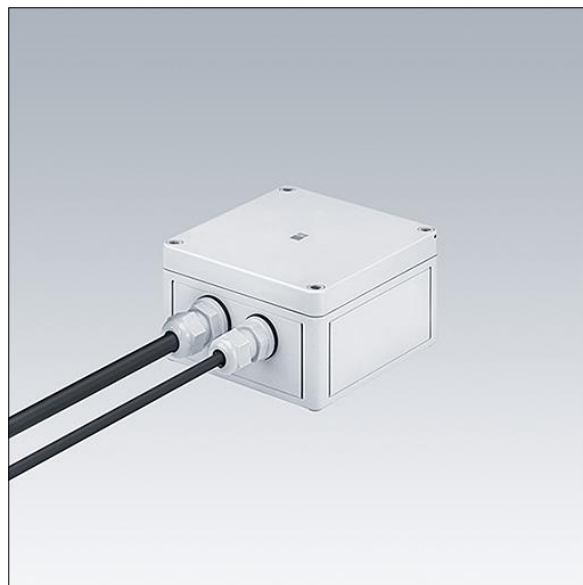

Contrast

96633487 CONT3 4L WHITE-BU CBOX GB HFX 6K

THORN

ISO 9223 C5	IP66	IK08				T _a -20 +35
----------------	------	------	--	--	--	---------------------------

Contrast

Kopplingsdosa för 3 till 5 vit eller blå liten Contrast, inklusive DALI-driftdon. Överspänningsskydd på 6 kV.

TLG_RAZA_F_S_BOX.jpg

TLG_CBOX_M_130X75.wmf

Alla värden som är markerade med en * är beräknade värden. Om inget annat anges gäller värdena en omgivningstemperatur på 25 °C.

Produkterna från Thorn Lighting vidareutvecklas kontinuerligt. Vi förbehåller oss rätten att utan vidare publicering företaga tekniska eller formmässiga förändringar av våra produkter.