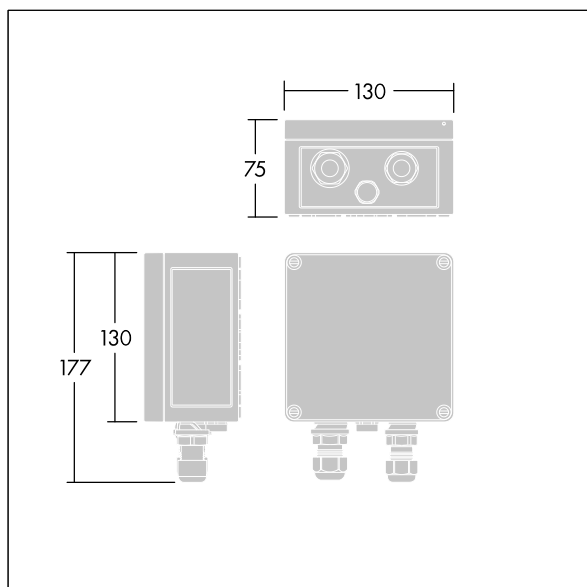

Contrast

96633487 CONT3 4L WHITE-BU CBOX GB HFX 6K

THORN

ISO 9223 C5	IP66	IK08				T _a -20 +35
----------------	------	------	--	--	--	---------------------------

Contrast

Kopplingsdosa för 3 till 5 vit eller blå liten Contrast, inklusive DALI-driftdon. Överspänningsskydd på 6 kV.

TLG_RAZA_F_S_BOX.jpg

TLG_CBOX_M_130X75.wmf

Alla värden som är markerade med en * är beräknade värden. Om inget annat anges gäller värdena en omgivningstemperatur på 25 °C.

Produkterna från Thorn Lighting vidareutvecklas kontinuerligt. Vi förbehåller oss rätten att utan vidare publicering företaga tekniska eller formmässiga förändringar av våra produkter.