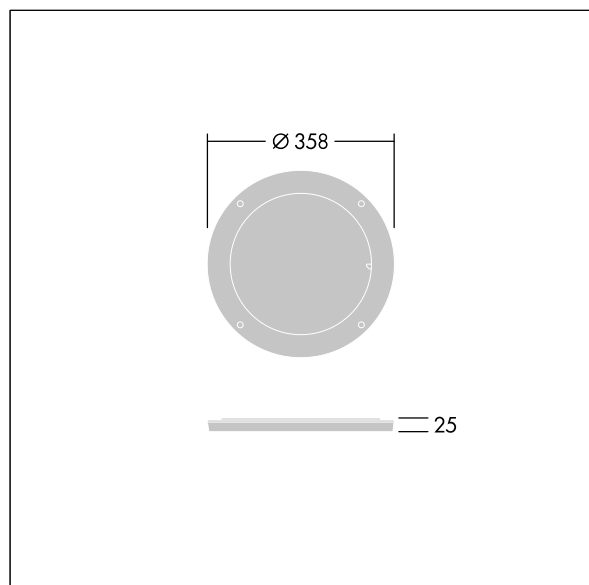

TLG_CONL_M_36-52LHF.wmf

Alla värden som är markerade med en * är beräknade värden. Om inget annat anges gäller värdena en omgivningstemperatur på 25 °C.

Produkterna från Thorn Lighting vidareutvecklas kontinuerligt. Vi förbehåller oss rätten att utan vidare publicering företaga tekniska eller formmässiga förändringar av våra produkter.

© Thorn Lighting