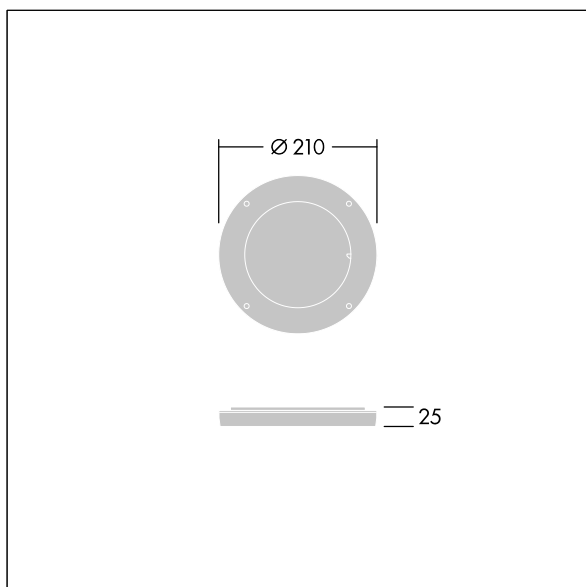

TLG_CONL_M_12LHF.wmf

Alla värden som är markerade med en * är beräknade värden. Om inget annat anges gäller värdena en omgivningstemperatur på 25 °C.

Produkterna från Thorn Lighting vidareutvecklas kontinuerligt. Vi förbehåller oss rätten att utan vidare publicering företaga tekniska eller formmässiga förändringar av våra produkter.

© Thorn Lighting