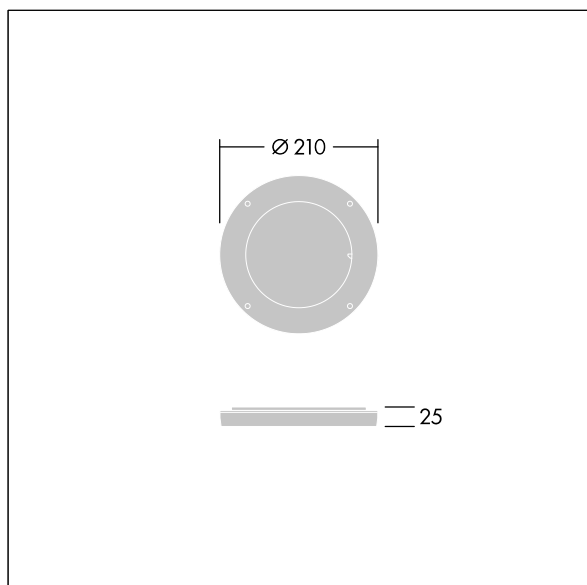

TLG_CONL_M_12LHF.wmf

Alla värden som är markerade med en * är beräknade värden. Om inget annat anges gäller värdena en omgivningstemperatur på 25 °C.

Produkterna från Thorn Lighting vidareutvecklas kontinuerligt. Vi förbehåller oss rätten att utan vidare publicering företaga tekniska eller formmässiga förändringar av våra produkter.

© Thorn Lighting