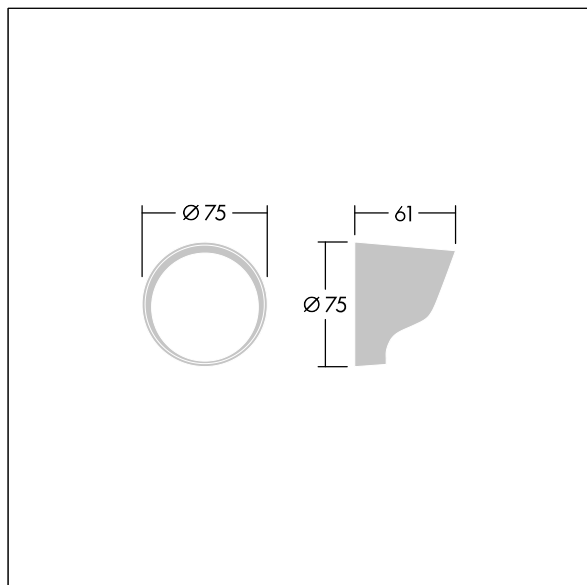

TLG_CONL_M_4LVS.wmf

Alla värden som är markerade med en * är beräknade värden. Om inget annat anges gäller värdena en omgivningstemperatur på 25 °C.

Produkterna från Thorn Lighting vidareutvecklas kontinuerligt. Vi förbehåller oss rätten att utan vidare publicering företaga tekniska eller formmässiga förändringar av våra produkter.

© Thorn Lighting