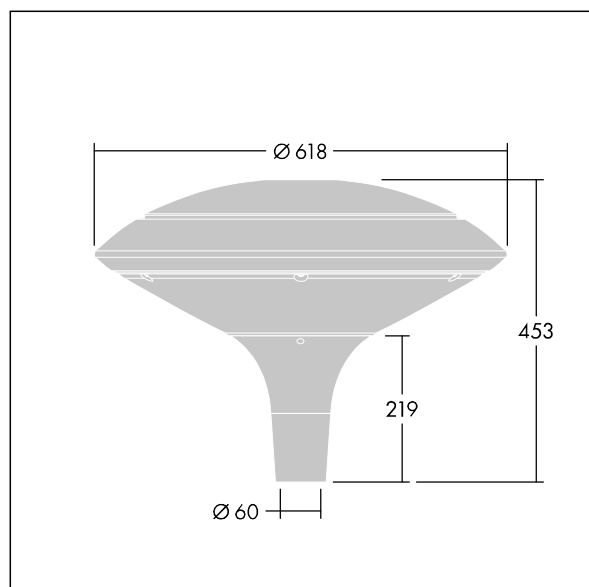

E7748625 / 92916456 PLI D 24L35-722 R/S BS 3550 T60 CL2 ->

Plurio

Plurio Indirect: En snygg LED-armatur för stolptopp med radiellt symmetrisk fördelning. LED-driftdon med 24 LED-lampor på 350mA. Elektrisk klass II, IP66, IK08. Bas: gjuten Aluminium, pulverlackerad antracit (liknar RAL7043). Armaturhus: skivaform, Aluminium, strukturerad antracit (liknar RAL7043). Kupa: UV-stabiliserad, klar Polykarbonat (PC) med bländskyddsprismor. Indirekt, reflektorbaserad optik. Utrustad med 50% effektreduceringskrets, aktiv 3 timmar före och 5 timmar efter beräknad midnatt. Den kan avaktiveras vid installation med en intern brytare som sitter lätt åtkomligt. Levereras med 3000K LED. Stolptoppmontering på Ø60 mm stolpe. 4 m förmonterad kabel.

Uppåtriktad ljusutstrålning under 1 %.

Dimensioner: Ø618 x 453 mm
 Systemeffekt: 26 W
 Ljusflöde från armatur: 2494 lm
 Armaturverkningsgrad: 96 lm/W
 Vikt: 6,7 kg
 Projicerad vindyta: 0.151 m²

TLG_PLRL_F_IDC_ANT.jpg