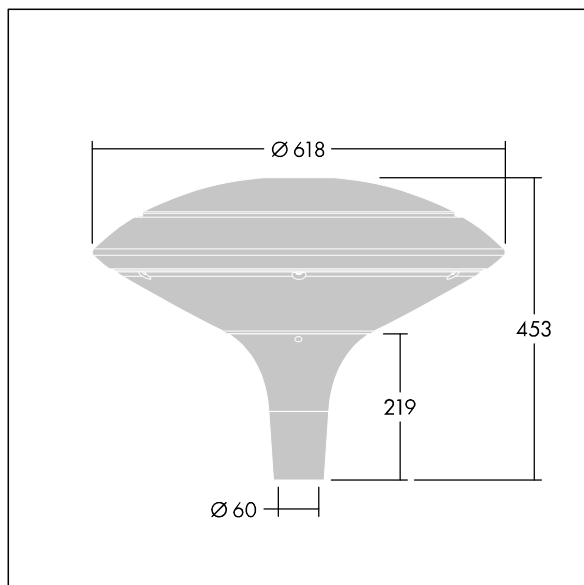

Plurio

Plurio Indirect: En snygg LED-armatur för stolptopp med radiellt symmetrisk fördelning. LED-driftdon med 24 LED-lampor på 350mA. Elektrisk klass II, IP66, IK08. Bas: gjuten Aluminium, pulverlackerad antracit (liknar RAL7043).

Armaturhus: skivaform, Aluminium, strukturerad antracit (liknar RAL7043). Kupa: UV-stabiliserad, klar Polykarbonat (PC) med bländskyddsprismor. Indirekt, reflektorbaserad optik. Utrustad med 50% effektreduceringskrets, aktiv 3 timmar före och 5 timmar efter beräknad midnatt. Den kan avaktiveras vid installation med en intern brytare som sitter lätt åtkomligt. Levereras med 3000K LED. Stolptoppmontering på Ø60 mm stolpe. 4 m förmonterad kabel.

Uppåtriktad ljusutstrålning under 1 %.

Dimensioner: Ø618 x 453 mm
Systemeffekt: 26 W
Ljusflöde från armatur: 2494 lm
Armaturverkningsgrad: 96 lm/W
Vikt: 6,7 kg
Projicerad vindyta: 0.151 m²

TLG_PLRL_F_IDC_ANT.jpg