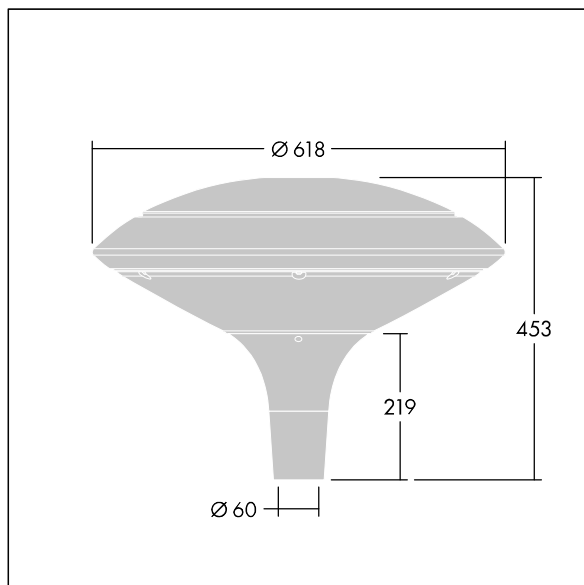

Plurio

Plurio Indirect: En snygg LED-armatur för stolptopp med Extra bred komfort - bakgrundsbelysning fördelning. LED-driftdon med 24 LED-lampor på 350mA. Elektrisk klass II, IP66, IK08. Bas: gjuten Aluminium, pulverlackerad ljusgrå 150 (liknar RAL 9006). Armaturhus: skivaform, Aluminium, strukturerad ljusgrå 150 (liknar RAL 9006). Kupa: UV-stabiliserad, klar Polykarbonat (PC) med bländskyddsprismor. Indirekt, reflektorbaserad optik. Utrustad med 50% effektreduceringskrets, aktiv 3 timmar före och 5 timmar efter beräknad midnatt. Den kan avaktiveras vid installation med en intern brytare som sitter lätt åtkomligt. Levereras med 3000K LED. Stolptoppmontering på Ø60 mm stolpe. 4 m förmonterad kabel.

Uppåtriktad ljusutstrålning under 1 %.

Dimensioner: Ø618 x 453 mm
Systemeffekt: 26 W
Ljusflöde från armatur: 2724 lm
Armaturverkningsgrad: 105 lm/W
Vikt: 6,7 kg
Projicerad vindyta: 0.151 m²

TLG_PLRL_F_IDC_ANT.jpg