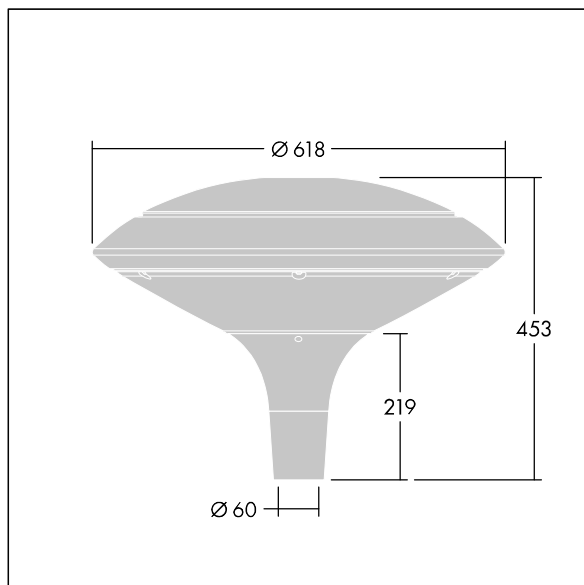

TLG_PLRL_M_IDC_T60.wmf

Denna produkt innehåller en ljuskälla med energieffektivitetsklass D.

Alla värden som är markerade med en * är beräknade värden. Thorn använder beprövade och testade komponenter från ledande leverantörer, men det kan hända att enskilda lysdioder slutar att fungera under produktens beräknade livslängd. Toleransen för nyvärde och installerad effekt är ±10 % enligt internationella standarder. Om inget annat anges gäller värdena en omgivningstemperatur på 25 °C.

Produkterna från Thorn Lighting vidareutvecklas kontinuerligt. Vi förbehåller oss rätten att utan vidare publicering företaga tekniska eller formmässiga förändringar av våra produkter.

© Thorn Lighting