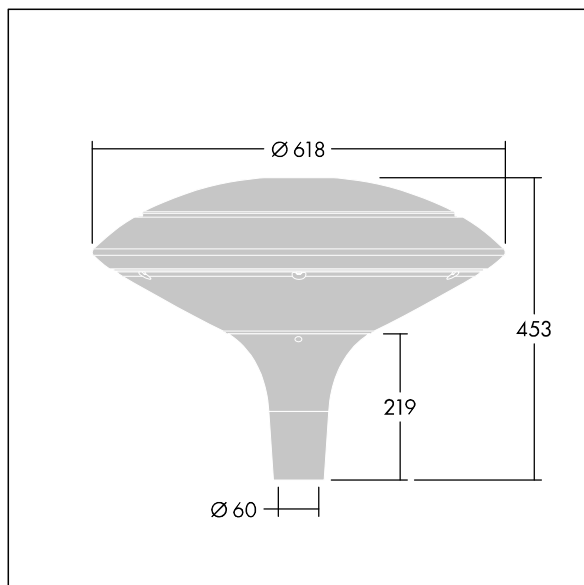

Plurio

Plurio Indirect: En snygg LED-armatur för stolptopp med radiellt symmetrisk fördelning. LED-driftdon med 24 LED-lampor på 350mA. Elektrisk klass II, IP66, IK08. Bas: gjuten Aluminium, pulverlackerad ljusgrå 150 (liknar RAL 9006). Armaturhus: skivaform, Aluminium, strukturerad ljusgrå 150 (liknar RAL 9006). Kupa: UV-stabiliserad, klar Polykarbonat (PC) med bländskyddsprismor. Indirekt, reflektorbaserad optik. Utrustad med 50% effektreduceringskrets, aktiv 3 timmar före och 5 timmar efter beräknad midnatt. Den kan avaktiveras vid installation med en intern brytare som sitter lätt åtkomligt. Levereras med 3000K LED. Stolptoppmontering på Ø60 mm stolpe. 4 m förmonterad kabel.

Uppåtriktad ljusutstrålning under 1 %.

Dimensioner: Ø618 x 453 mm
 Systemeffekt: 26 W
 Ljusflöde från armatur: 2494 lm
 Armaturverkningsgrad: 96 lm/W
 Vikt: 6,7 kg
 Projicerad vindyta: 0.151 m²

TLG_PLRL_F_IDC_ANT.jpg