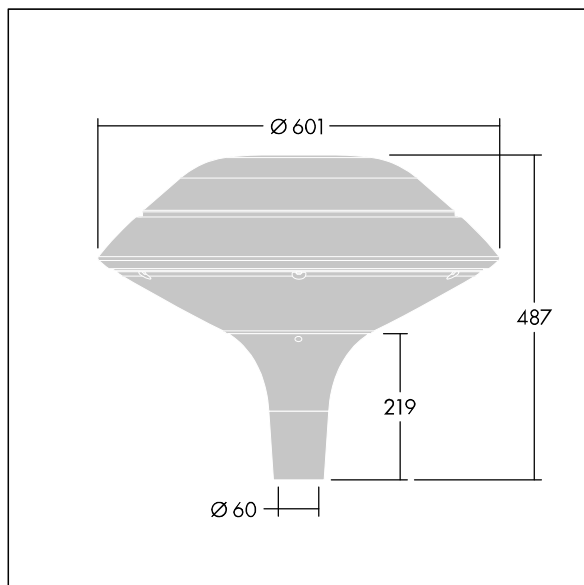

E7748617 / 92916448 PLI F 24L35-830 EWC-B BS 3550 T60 CL2 ->

Plurio

Plurio Indirect: En snygg LED-armatur för stolptopp med Extra bred komfort - bakgrundsbelysning fördelning. LED-driftdon med 24 LED-lampor på 350mA. Elektrisk klass II, IP66, IK08. Bas: gjuten Aluminium, pulverlackerad ljusgrå 150 (liknar RAL 9006). Armaturhus: plantform, Aluminium, strukturerad ljusgrå 150 (liknar RAL 9006). Kupa: UV-stabiliserad, klar Polykarbonat (PC) med bländskyddsprismor. Indirekt, reflektorbaserad optik. Utrustad med 50% effektreduceringskrets, aktiv 3 timmar före och 5 timmar efter beräknad midnatt. Den kan avaktiveras vid installation med en intern brytare som sitter lätt åtkomligt. Levereras med 3000K LED. Stolptoppmontering på Ø60 mm stolpe. 4 m förmonterad kabel.

Uppåtriktad ljusutstrålning under 1 %.

Dimensioner: Ø601 x 487 mm
Systemeffekt: 26 W
Ljusflöde från armatur: 2724 lm
Armaturverkningsgrad: 105 lm/W
Vikt: 6,7 kg
Projicerad vindyta: 0.167 m²

TLG_PLRL_F_IFC_ANT.jpg