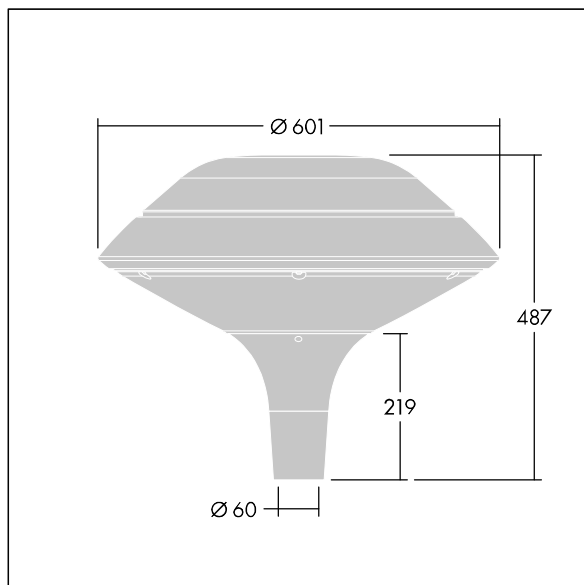

Plurio

Plurio Indirect: En snygg LED-armatur för stolptopp med Extra bred komfort - bakgrundsbelysning fördelning. LED-driftdon med 24 LED-lampor på 350mA. Elektrisk klass II, IP66, IK08. Bas: gjuten Aluminium, pulverlackerad ljusgrå 150 (liknar RAL 9006). Armaturhus: plantform, Aluminium, strukturerad ljusgrå 150 (liknar RAL 9006). Kupa: UV-stabiliserad, klar Polykarbonat (PC) med bländskyddsprismor. Indirekt, reflektorbaserad optik. Utrustad med 50% effektreduceringskrets, aktiv 3 timmar före och 5 timmar efter beräknad midnatt. Den kan avaktiveras vid installation med en intern brytare som sitter lätt åtkomligt. Levereras med 3000K LED. Stolptoppmontering på Ø60 mm stolpe. 4 m förmonterad kabel.

Uppåtriktad ljusutstrålning under 1 %.

Dimensioner: Ø601 x 487 mm
Systemeffekt: 26 W
Ljusflöde från armatur: 2724 lm
Armaturverkningsgrad: 105 lm/W
Vikt: 6,7 kg
Projicerad vindyta: 0.167 m²

TLG_PLRL_F_IFC_ANT.jpg