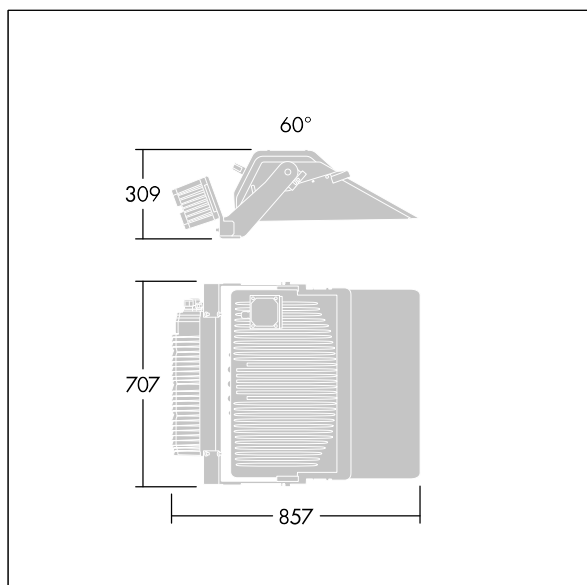

### Champion

Ett fäste med två delar för driftdonslådans båda sidor betyder att lådan kan fästas på bygeln på Champion-strålkastaren.

TLG\_CHPL\_F\_PERS\_DRIVER\_STIRRUP.jpg

TLG\_CHPL\_M\_LD7.wmf

Alla värden som är markerade med en \* är beräknade värden. Om inget annat anges gäller värdena en omgivningstemperatur på 25 °C.