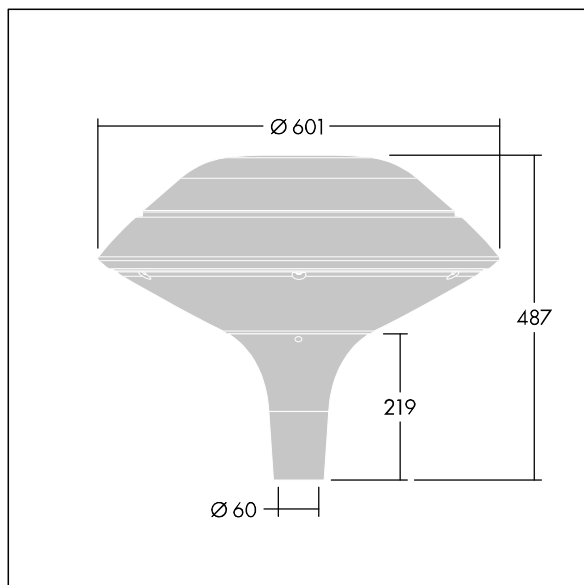

Plurio

Plurio Indirect: En snygg LED-armatur för stolptopp med radiellt symmetrisk fördelning. LED-driftdon med 24 LED-lampor på 350mA. Elektrisk klass II, IP66, IK08. Bas: gjuten Aluminium, pulverlackerad ljusgrå 150 (liknar RAL 9006). Armaturhus: plattform, Aluminium, strukturerad ljusgrå 150 (liknar RAL 9006). Kupa: UV-stabiliserad, klar Polykarbonat (PC) med bländskyddsprismor. Indirekt, reflektorbaserad optik. Utrustad med 50% effektreduceringskrets, aktiv 3 timmar före och 5 timmar efter beräknad midnatt. Den kan avaktiveras vid installation med en intern brytare som sitter lätt åtkomligt. Levereras med 3000K LED. Stolptoppmontering på Ø60 mm stolpe. 4 m förmonterad kabel.

Uppåtriktad ljusutstrålning under 1 %.

Dimensioner: Ø601 x 487 mm
 Systemeffekt: 26 W
 Ljusflöde från armatur: 2494 lm
 Armaturverkningsgrad: 96 lm/W
 Vikt: 6,7 kg
 Projicerad vindyta: 0.167 m²

TLG_PLRL_F_IFC_GY_U0.jpg