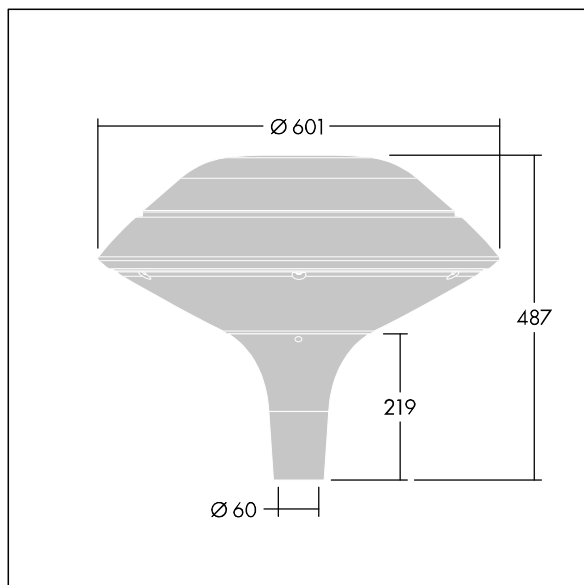

E7748629 / 92916460 PLI F 24L35-722 R/S BS 3550 T60 CL2 ->

Plurio

Plurio Indirect: En snygg LED-armatur för stolptopp med radiellt symmetrisk fördelning. LED-driftdon med 24 LED-lampor på 350mA. Elektrisk klass II, IP66, IK08. Bas: gjuten Aluminium, pulverlackerad ljusgrå 150 (liknar RAL 9006). Armaturhus: plattform, Aluminium, strukturerad ljusgrå 150 (liknar RAL 9006). Kupa: UV-stabiliserad, klar Polykarbonat (PC) med bländskyddsprismor. Indirekt, reflektorbaserad optik. Utrustad med 50% effektreduceringskrets, aktiv 3 timmar före och 5 timmar efter beräknad midnatt. Den kan avaktiveras vid installation med en intern brytare som sitter lätt åtkomligt. Levereras med 3000K LED. Stolptoppmontering på Ø60 mm stolpe. 4 m förmonterad kabel.

Uppåtriktad ljusutstrålning under 1 %.

Dimensioner: Ø601 x 487 mm
 Systemeffekt: 26 W
 Ljusflöde från armatur: 2494 lm
 Armaturverkningsgrad: 96 lm/W
 Vikt: 6,7 kg
 Projicerad vindyta: 0.167 m²

TLG_PLRL_F_IFC_GY_U0.jpg