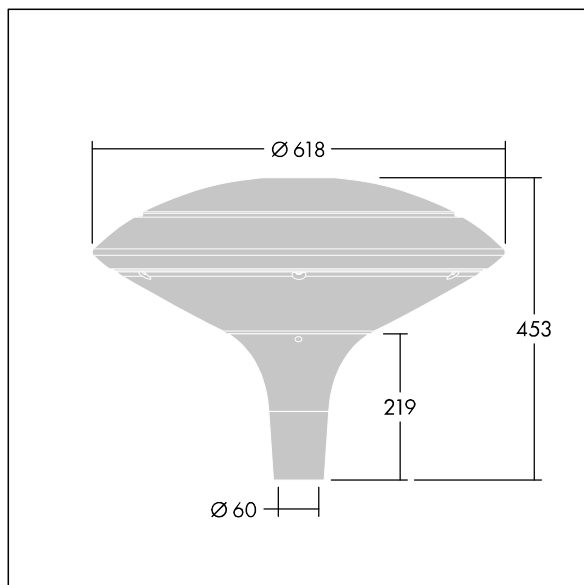

Stolptoppmontering på Ø60 mm stolpe. 4 m förmonterad kabel.

Uppåtriktad ljusutstrålning under 1 %.

Dimensioner: Ø618 x 453 mm

Systemeffekt: 36 W

Ljusflöde från armatur: 3801 lm

Armaturverkningsgrad: 106 lm/W

Vikt: 6,7 kg

Projicerad vindyta: 0.151 m<sup>2</sup>

TLG\_PLRL\_F\_IDC\_ANT.jpg

TLG\_PLRL\_M\_IDC\_T60.wmf

Denna produkt innehåller en ljuskälla med energieffektivitetsklass D.

Alla värden som är markerade med en \* är beräknade värden. Thorn använder beprövade och testade komponenter från ledande leverantörer, men det kan hända att enskilda lysdioder slutar att fungera under produktens beräknade livslängd. Toleransen för nyvärde och installerad effekt är ±10 % enligt internationella standarder. Om inget annat anges gäller värdena en omgivningstemperatur på 25 °C.