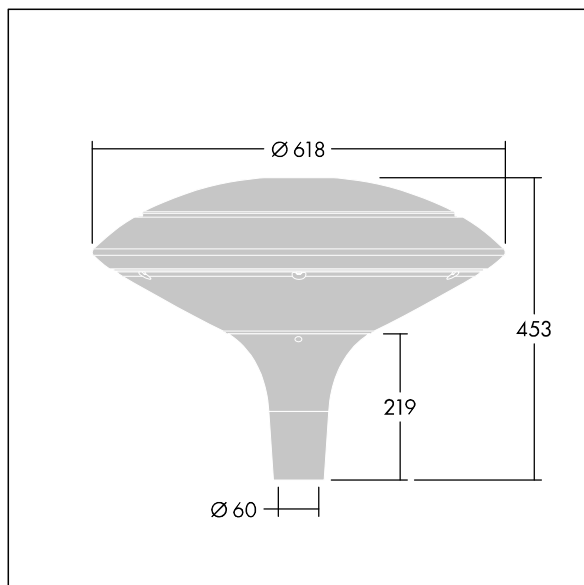

TLG_PLRL_M_IDC_T60.wmf

Denna produkt innehåller en ljuskälla med energieffektivitetsklass D.

Alla värden som är markerade med en * är beräknade värden. Thorn använder beprövade och testade komponenter från ledande leverantörer, men det kan hända att enskilda lysdioder slutar att fungera under produktens beräknade livslängd. Toleransen för nyvärde och installerad effekt är ±10 % enligt internationella standarder. Om inget annat anges gäller värdena en omgivningstemperatur på 25 °C.

Produkterna från Thorn Lighting vidareutvecklas kontinuerligt. Vi förbehåller oss rätten att utan vidare publicering företaga tekniska eller formmässiga förändringar av våra produkter.

© Thorn Lighting