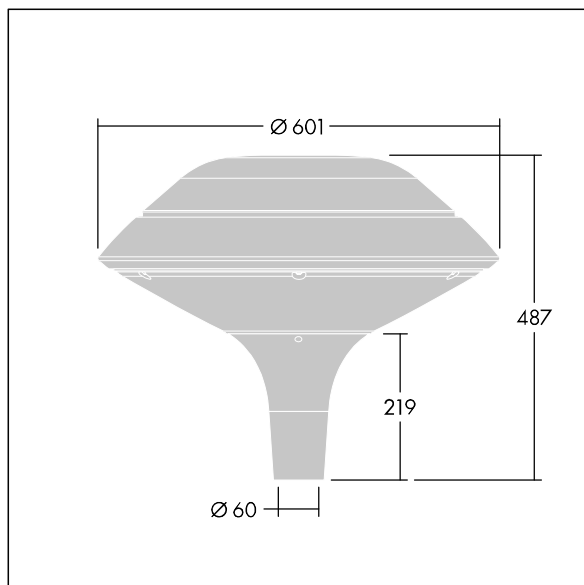

TLG_PLRL_M_IFC_T60.wmf

Denna produkt innehåller en ljuskälla med energieffektivitetsklass D.

Alla värden som är markerade med en * är beräknade värden. Thorn använder beprövade och testade komponenter från ledande leverantörer, men det kan hända att enskilda lysdioder slutar att fungera under produktens beräknade livslängd. Toleransen för nyvärde och installerad effekt är ±10 % enligt internationella standarder. Om inget annat anges gäller värdena en omgivningstemperatur på 25 °C.

Produkterna från Thorn Lighting vidareutvecklas kontinuerligt. Vi förbehåller oss rätten att utan vidare publicering företaga tekniska eller formmässiga förändringar av våra produkter.
© Thorn Lighting