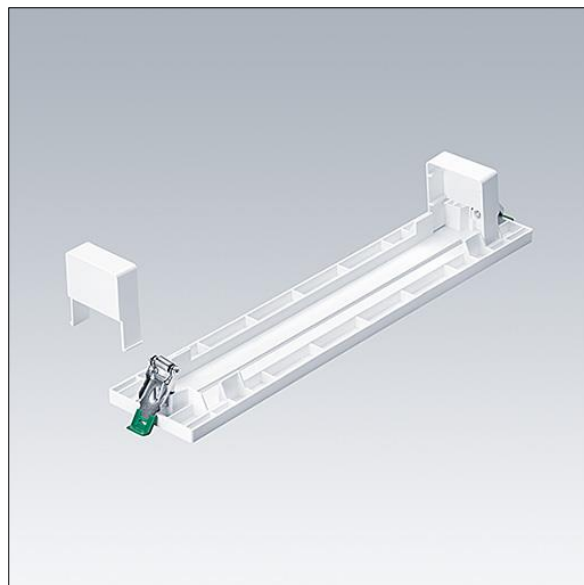

Voyager Blade 2

96633310 VOYAGER BLADE 2 FSR WH

THORN

Voyager Blade 2

Ram för omvandling av armaturen VOYAGER BLADE 2 från ytmonterad till infälld version. Ramen monteras utan verktyg

TLG_VYB2_F_FSR.jpg

Alla värden som är markerade med en * är beräknade värden. Om inget annat anges gäller värdena en omgivningstemperatur på 25 °C.