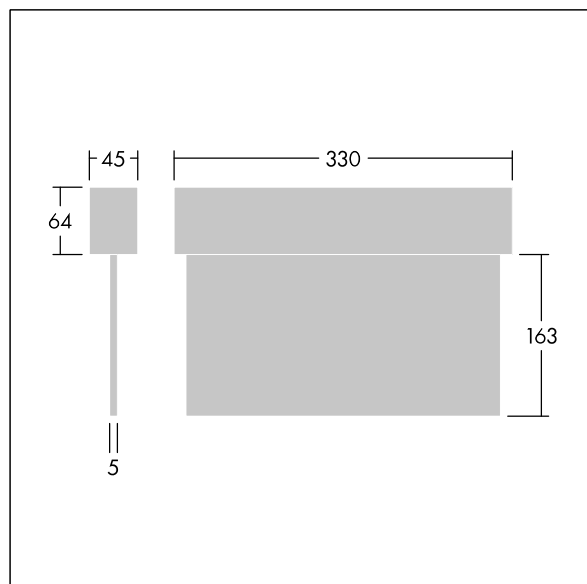

TLG_VOB2_M_HSURL.wmf

Alla värden som är markerade med en * är beräknade värden. Om inget annat anges gäller värdena en omgivningstemperatur på 25 °C.

Produkterna från Thorn Lighting vidareutvecklas kontinuerligt. Vi förbehåller oss rätten att utan vidare publicering företaga tekniska eller formmässiga förändringar av våra produkter.

© Thorn Lighting