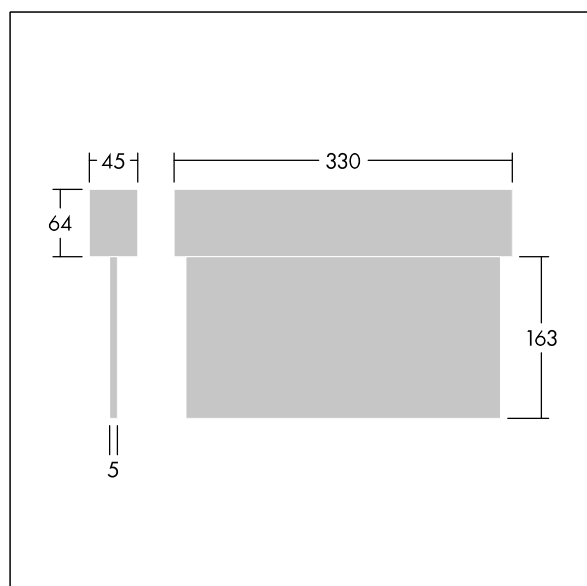

TLG_VOB2_M_HSURL.wmf

Alla värden som är markerade med en * är beräknade värden. Om inget annat anges gäller värdena en omgivningstemperatur på 25 °C.

Produkterna från Thorn Lighting vidareutvecklas kontinuerligt. Vi förbehåller oss rätten att utan vidare publicering företaga tekniska eller formmässiga förändringar av våra produkter.

© Thorn Lighting