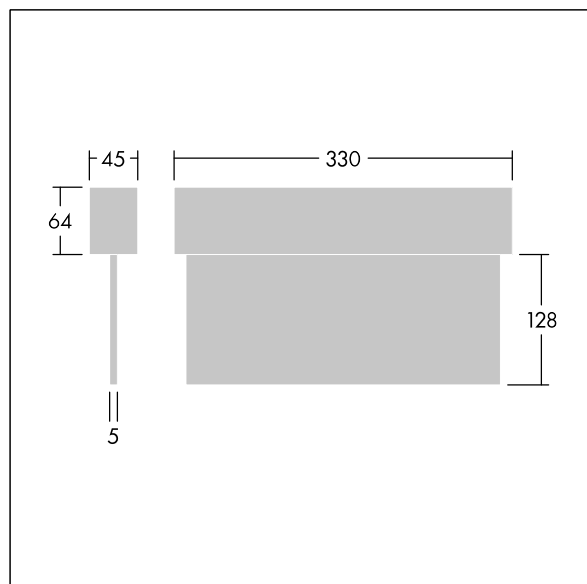

TLG_VOB2_M_HSURS.wmf

Alla värden som är markerade med en * är beräknade värden. Om inget annat anges gäller värdena en omgivningstemperatur på 25 °C.

Produkterna från Thorn Lighting vidareutvecklas kontinuerligt. Vi förbehåller oss rätten att utan vidare publicering företaga tekniska eller formmässiga förändringar av våra produkter.

© Thorn Lighting