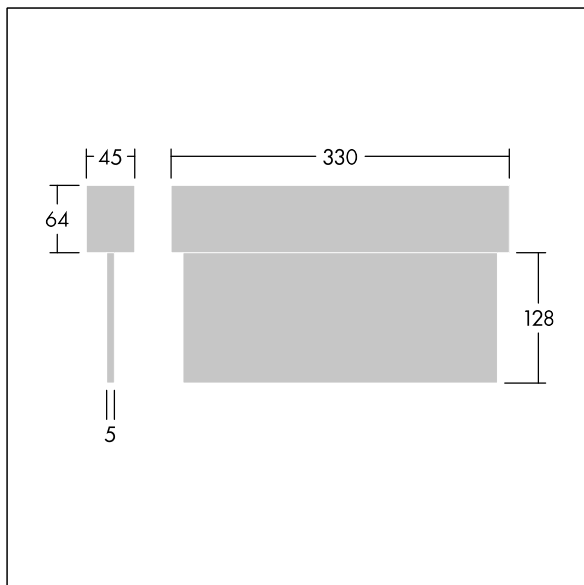

TLG_VOB2_M_HSURS.wmf

Alla värden som är markerade med en * är beräknade värden. Om inget annat anges gäller värdena en omgivningstemperatur på 25 °C.

Produkterna från Thorn Lighting vidareutvecklas kontinuerligt. Vi förbehåller oss rätten att utan vidare publicering företaga tekniska eller formmässiga förändringar av våra produkter.

© Thorn Lighting