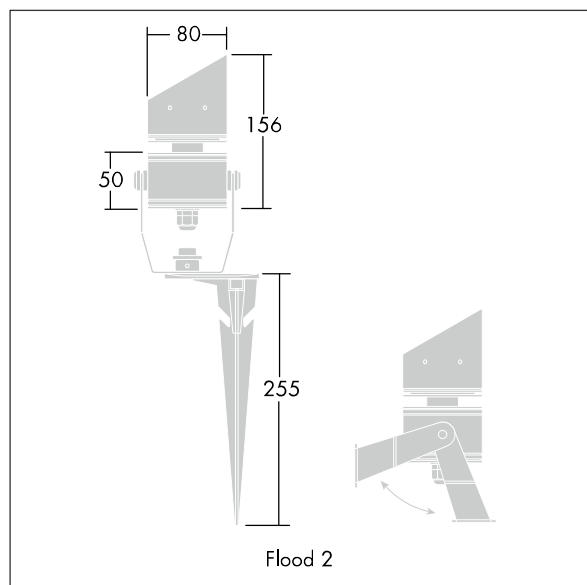

D-CO LED-strålkastare

96633101 D-CO FLOOD2 80 6L50 830 NB

THORN

D-CO LED-strålkastare

Strålkastare i stor storlek med 6 x 1,2 W varmvita LED för inomhus eller utomhusbruk. Stomme i grå Aluminium. Frontglas som härdats, monteras på byggel eller spett. Kompletterat med 5 m kabel. Levereras med 3000K LED

Dimensioner: Ø80 x 156 mm

Systemeffekt: 10,7 W

Vikt: 0,9 kg

TLG_DCOL_F_LEDFLD26X1ANGL.jpg

TLG_DCOL_M_ODFLOOD2.wmf

Denna produkt innehåller en ljuskälla med energieffektivitetsklass F.

Alla värden som är markerade med en * är beräknade värden. Thorn använder beprövade och testade komponenter från ledande leverantörer, men det kan hända att enskilda lysdioder slutar att fungera under produktens beräknade livslängd. Toleransen för nyvärde och installerad effekt är $\pm 10\%$ enligt internationella standarder. Om inget annat anges gäller värdena en omgivningstemperatur på 25 °C.