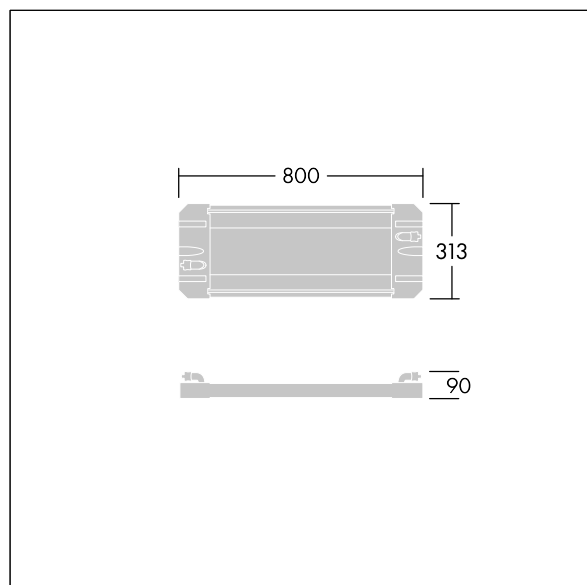

GTLED Pro

THORN

96633299 GP AL M 72L-740 ASC IN CL1 <=850MA

GTLED Pro

En avancerad LED-armatur för tunnlar. 72 LED som ger Axiell ljusfördelning för gatukomfort. Stomme: strängsprutad Aluminium, pulverlackerad. Hölje: 4 mm härdat glas. Monteras i tak med specialfästen som beställs separat. Elektrisk klass I, IP66, IK08. Försedd med kontakt i en ände. Levereras med 4000K LED.

Dimensioner: 800 x 313 x 90 mm
Vikt: 10 kg

TLG_GTPR_F_216.jpg

TLG_GTPR_M_M.wmf

Denna produkt innehåller en ljuskälla med energieffektivitetsklass D.

Alla värden som är markerade med en * är beräknade värden. Om inget annat anges gäller värdena en omgivningstemperatur på 25 °C.