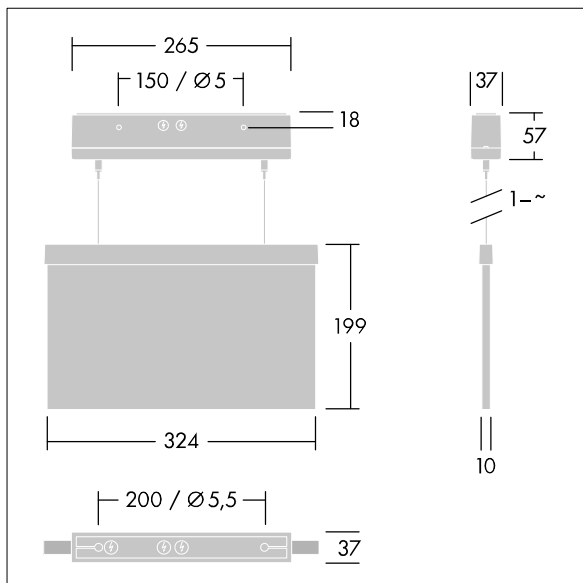

Voyager Style

THORN

96632904 VOYAGER STYLE 150 P MS-WF15 ECP SM-S WH

IP40 IK03  T_{a-10}
 $+40$

Voyager Style

Mycket tunn LED-armatur med nödbelysning för Pendlad, vägg- eller takmontering samt infälld takmontering med monteringsram som tillbehör. Armatur för central nödbelysning med enskild armaturövervakning via nätledning (anslutning med eBox-system) och inställbar nödbelysningsnivå,. Huset är tillverkat av Polykarbonat (PC), och armaturen är enkel att installera. Snabbmonterad kopplingsplint med överkoppling upp till 2,5 mm². Inkluderar en uppsättning monterbara ISO 7010-riktningsskyltar (vänster, höger, upp, ned och tom) som är synlig upp till 30 m. Skyltarna monteras med diskreta bultar. Underhållsfritt tack vare LED-lampor och LED-teknik. Livslängd på 50 000 timmar vid konstant ljusflöde. Enhetlig bakgrundbelysning av piktogram. Luminans över 500 cd/m² i det vita området. Strömförsörjning: 220/240 V AC. Systemeffekt: 3,3 W. Kapslingsklass: IP40. Skyddsklass: Elektrisk klass II. Slagtålighet IK03. Dimensioner: 265 x 37 x 57 mm. Vikt: 1,15 kg

TLG_VYST_F_150MSWF.jpg

TLG_VYST_M_150MC.wmf

Alla värden som är markerade med en * är beräknade värden. Om inget annat anges gäller värdena en omgivningstemperatur på 25 °C.

Produkterna från Thorn Lighting vidareutvecklas kontinuerligt. Vi förbehåller oss rätten att utan vidare publicering företaga tekniska eller formmässiga förändringar av våra produkter.