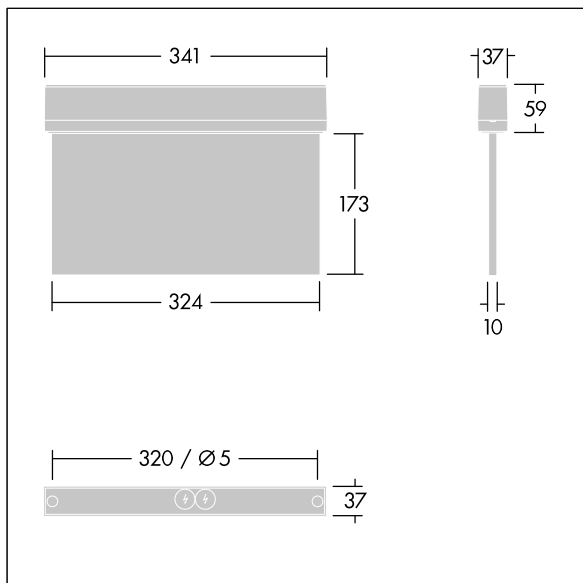

TLG_VYST_M_150MS.wmf

Alla värden som är markerade med en * är beräknade värden. Om inget annat anges gäller värdena en omgivningstemperatur på 25 °C.

Produkterna från Thorn Lighting vidareutvecklas kontinuerligt. Vi förbehåller oss rätten att utan vidare publicering företaga tekniska eller formmässiga förändringar av våra produkter.

© Thorn Lighting