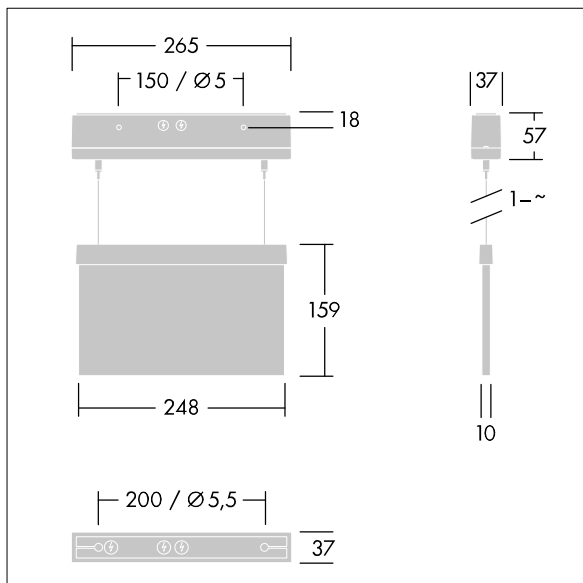

Voyager Style

THORN

96632902 VOYAGER STYLE 115 P MS-WF15 ECP SM-S WH

IP40 IK03  T_{a-10}
 $+40$

Voyager Style

Mycket tunn LED-armatur med nödbelysning för Pendlad, vägg- eller takmontering samt infälld takmontering med monteringsram som tillbehör. Armatur för central nödbelysning med enskild armaturövervakning via nätledning (anslutning med eBox-system) och inställbar nödbelysningsnivå,. Huset är tillverkat av Polykarbonat (PC), och armaturen är enkel att installera. Snabbmonterad kopplingsplint med överkoppling upp till 2,5 mm². Inkluderar en uppsättning monterbara ISO 7010-riktningsskyltar (vänster, höger, upp, ned och tom) som är synlig upp till 23 m. Skyltarna monteras med diskreta bultar. Underhållsfritt tack vare LED-lampor och LED-teknik. Livslängd på 50 000 timmar vid konstant ljusflöde. Enhetlig bakgrundbelysning av piktogram. Luminans över 500 cd/m² i det vita området. Strömförsörjning: 220/240 V AC. Systemeffekt: 2,7 W. Kapslingsklass: IP40. Skyddsklass: Elektrisk klass II. Slagtålighet IK03. Dimensioner: 265 x 37 x 57 mm. Vikt: 0,79 kg

TLG_VYST_F_115MSWF.jpg

TLG_VYST_M_115MC.wmf

Alla värden som är markerade med en * är beräknade värden. Om inget annat anges gäller värdena en omgivningstemperatur på 25 °C.

Produkterna från Thorn Lighting vidareutvecklas kontinuerligt. Vi förbehåller oss rätten att utan vidare publicering företaga tekniska eller formmässiga förändringar av våra produkter.