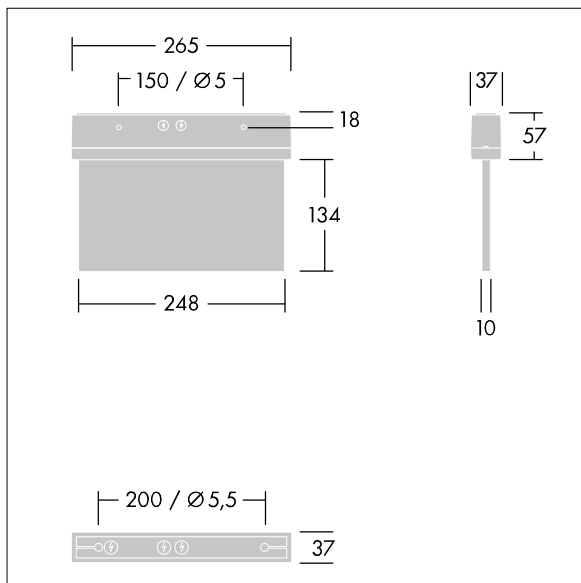

Voyager Style

THORN

96632901 VOYAGER STYLE 115 P MS ECP SM-S WH

IP43 IK03  T_{a-10}
 $+40$

Voyager Style

Mycket tunn LED-armatur med nödbelysning för Dikt tak, vägg- eller takmontering samt infälld takmontering med monteringsram som tillbehör. Armatur för central nödbelysning med enskild armaturövervakning via nätledning (anslutning med eBox-system) och inställbar nödbelysningsnivå,. Huset är tillverkat av Polykarbonat (PC), och armaturen är enkel att installera. Snabbmonterad kopplingsplint med överkoppling upp till 2,5 mm². Inkluderar en uppsättning monterbara ISO 7010-riktningsskyltar (vänster, höger, upp, ned och tom) som är synlig upp till 23 m. Skyltarna monteras med diskreta bultar. Underhållsfritt tack vare LED-lampor och LED-teknik. Livslängd på 50 000 timmar vid konstant ljusflöde. Enhetlig bakgrundbelysning av piktogram. Luminans över 500 cd/m² i det vita området. Strömförsörjning: 220/240 V AC. Systemeffekt: 2,7 W. Kapslingsklass: IP43. Skyddsklass: Elektrisk klass II. Slagtålighet IK03. Dimensioner: 265 x 37 x 191 mm. Vikt: 0,75 kg

TLG_VYST_F_115MS.jpg

TLG_VYST_M_115MFS.wmf

Alla värden som är markerade med en * är beräknade värden. Om inget annat anges gäller värdena en omgivningstemperatur på 25 °C.

Produkterna från Thorn Lighting vidareutvecklas kontinuerligt. Vi förbehåller oss rätten att utan vidare publicering företaga tekniska eller formmässiga förändringar av våra produkter.