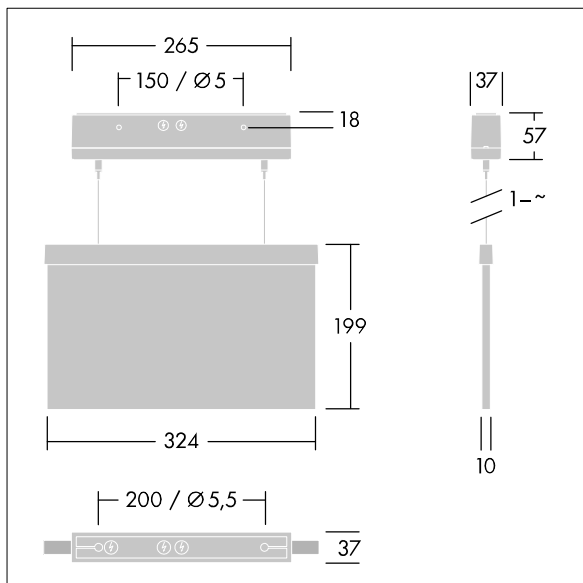

Voyager Style

THORN

96632899 VOYAGER STYLE 150 P MS-WF15 ECD SM-S WH

IP40 IK03  T_{a-10}
 $+40$

Voyager Style

Mycket tunn LED-armatur med nödbelysning för Pendlad, vägg- eller takmontering samt infälld takmontering med monteringsram som tillbehör. Armatur för central nödljussförsörjning, övervakning av enskild armatur via DALI (DALI-2 certifierad) och inställbar nödljusnivå. Huset är tillverkat av Polykarbonat (PC), och armaturen är enkel att installera. Snabbmonterad kopplingsplint med överkoppling upp till 2,5 mm². Inkluderar en uppsättning monterbara ISO 7010-riktningsskyltar (vänster, höger, upp, ned och tom) som är synlig upp till 30 m. Skyltarna monteras med diskreta bultar. Underhållsfritt tack vare LED-lampor och LED-teknik. Livslängd på 50 000 timmar vid konstant ljusflöde. Enhetlig bakgrundbelysning av piktogram. Luminans över 500 cd/m² i det vita området. Strömförsörjning: 220/240 V AC. Systemeffekt: 3,3 W. Kapslingsklass: IP40. Skyddsklass: Elektrisk klass II. Slagtålighet IK03. Dimensioner: 265 x 37 x 57 mm. Vikt: 1,15 kg

TLG_VYST_F_150MSWF.jpg

TLG_VYST_M_150MC.wmf

Alla värden som är markerade med en * är beräknade värden. Om inget annat anges gäller värdena en omgivningstemperatur på 25 °C.

Produkterna från Thorn Lighting vidareutvecklas kontinuerligt. Vi förbehåller oss rätten att utan vidare publicering företaga tekniska eller formmässiga förändringar av våra produkter.