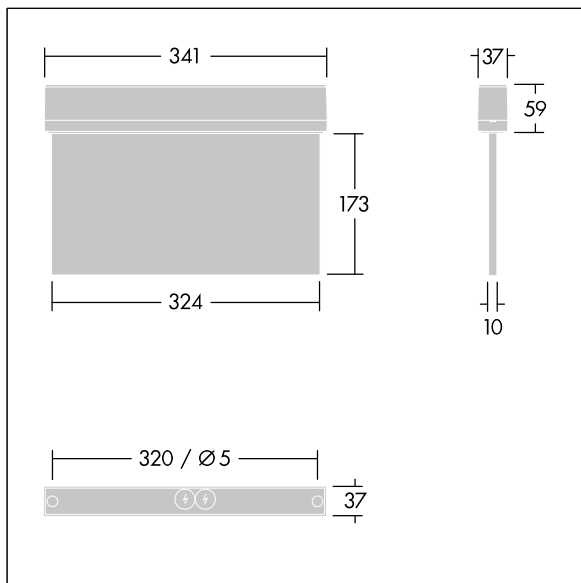

TLG_VYST_M_150MS.wmf

Alla värden som är markerade med en * är beräknade värden. Om inget annat anges gäller värdena en omgivningstemperatur på 25 °C.

Produkterna från Thorn Lighting vidareutvecklas kontinuerligt. Vi förbehåller oss rätten att utan vidare publicering företaga tekniska eller formmässiga förändringar av våra produkter.

© Thorn Lighting