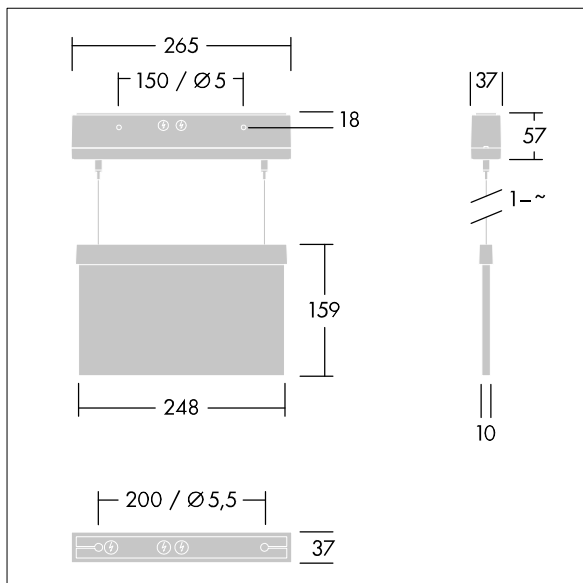

TLG_VYST_M_115MC.wmf

Alla värden som är markerade med en * är beräknade värden. Om inget annat anges gäller värdena en omgivningstemperatur på 25 °C.

Produkterna från Thorn Lighting vidareutvecklas kontinuerligt. Vi förbehåller oss rätten att utan vidare publicering företaga tekniska eller formmässiga förändringar av våra produkter.

© Thorn Lighting