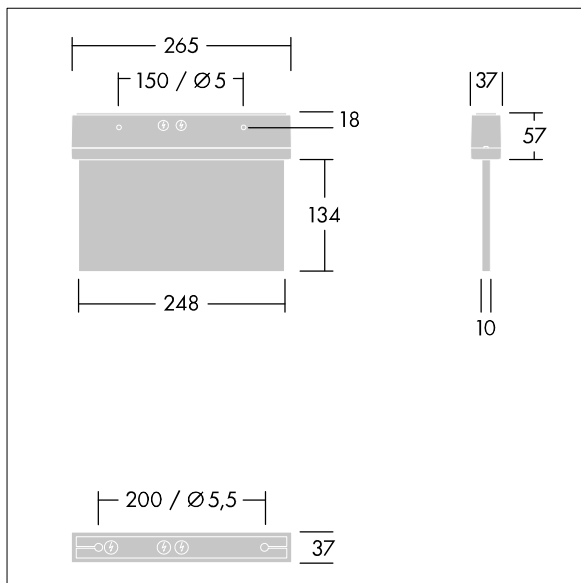

TLG_VYST_M_115MFS.wmf

Alla värden som är markerade med en * är beräknade värden. Om inget annat anges gäller värdena en omgivningstemperatur på 25 °C.

Produkterna från Thorn Lighting vidareutvecklas kontinuerligt. Vi förbehåller oss rätten att utan vidare publicering företaga tekniska eller formmässiga förändringar av våra produkter.

© Thorn Lighting