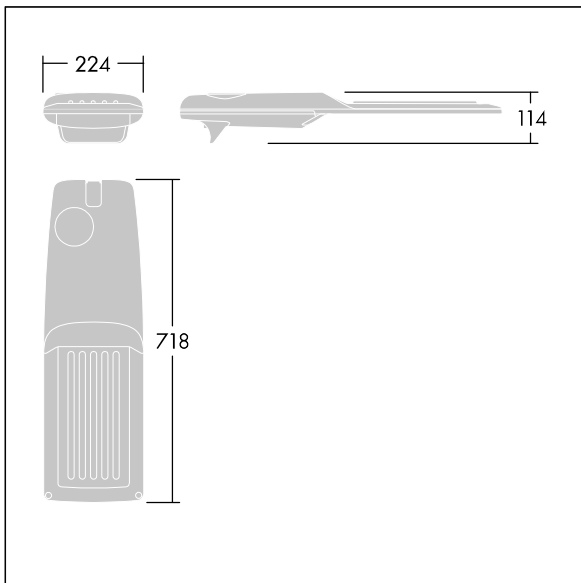

Isaro Pro

92914142 IP 72L70-740 RC M BP L CL2 M60 ANT

THORN

Isaro Pro

En topmodern LED-vägbelysningslykta (medium) med 72 LED på 700mA med Gatu- och komfortbelysningsoptik. Programmerbar LED-driftdon. Elektrisk klass II, IP66, IK09. Armaturhus: pressgjuten Aluminium (EN AC-44300), pulverlackerad strukturerad antracit (liknar RAL7043). Instick: pressgjuten Aluminium (EN AC-44300), pulverlackerad strukturerad antracit (liknar RAL7043). Hölje: 5 mm tjockt glas. Fästelement: rostfritt stål. Levereras med Ø60 mm utliggaradapter för montering i stolptopp (0°/5°/10°/15°/20° lutning) eller sidoingång (-15°/-10°/-5°/0°/5°/10°/15° lutning). Bi-power-ljusreglering via strömssladd med extra wire. Levereras med 4000K LED. Överspänningsskydd:
Common mode: 10kV singelpuls och 8kV för multipuls.
Differential mode: 6kV för multipuls.
Om ett DALI system är permanent inkopplat, common/differential mode: 6kV multipuls.

Dimensioner: 718 x 224 x 114 mm
Systemeffekt: 149,3 W
Ljusflöde från armatur: 23265 lm
Armaturverkningsgrad: 156 lm/W
Vikt: 7,7 kg
Projicerad vindyta: 0.066 m²

TLG_ISRP_F_M_PDB_ANT.jpg

TLG_ISRP_M_LD2.wmf