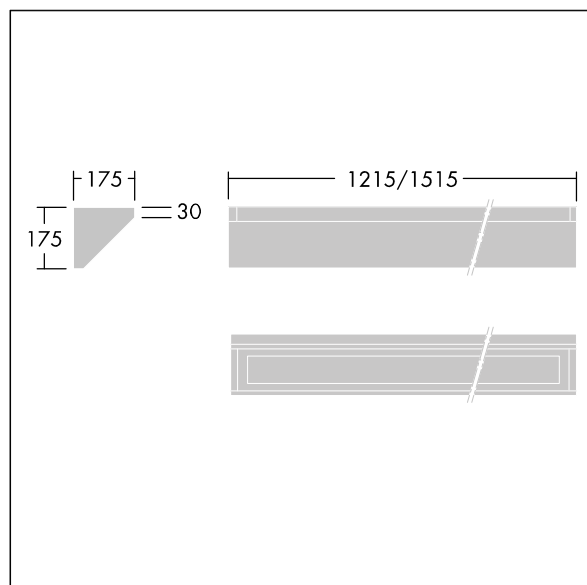

Dimensioner: 1215 x 175 x 175 mm

Systemeffekt: 37,6 W

Ljusflöde från armatur: 3454 lm

Armaturrektningsgrad: 92 lm/W

Vikt: 11 kg

TLG\_DURO\_F\_CORNER.jpg

TLG\_DURO\_M\_LDC.wmf

Denna produkt innehåller en ljuskälla med energieffektivitetsklass C.