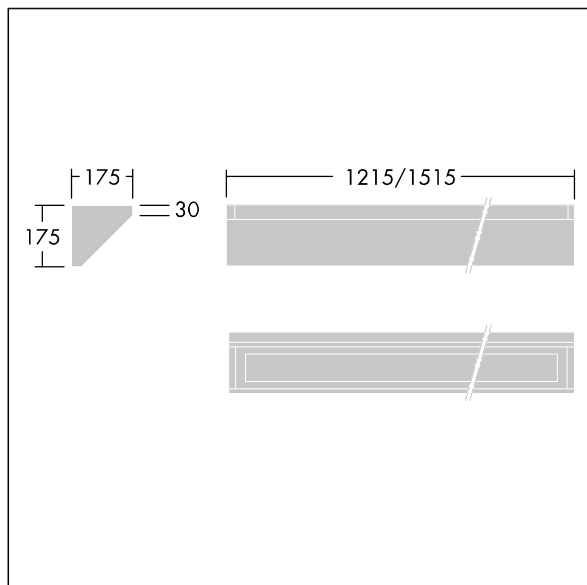

IP65	IK10					850°C		170Nm	T _a -25 +45
------	------	--	--	--	--	-------	--	-------	---------------------------

Durolight

Vandalsäker Ytmonterad kornisch LED-armatur.
Elektronisk driftdon utan ljusreglering med 3 timmar manuell test, nödljuskrets. IP65, IK10, Elektrisk klass I.
Stomme: 2 mm stålplåt målad vit (liknar RAL9016).
Packning: beständigt uretanplastsikum. Kupa: 3 mm tjock Polykarbonat (PC) med oöverträffad stöttolerans som ansluts och säkras med två manipuleringskyddade skruvar av rostfritt stål på stommen. Levereras med 4000K LED

Dimensioner: 1215 x 175 x 175 mm

Systemeffekt: 38 W

Ljusflöde från armatur: 3589 lm

Armaturverkningsgrad: 94 lm/W

Vikt: 11 kg

TLG_DURO_F_CORNER.jpg

TLG_DURO_M_LDC.wmf

Denna produkt innehåller en ljuskälla med energieffektivitetsklass C.