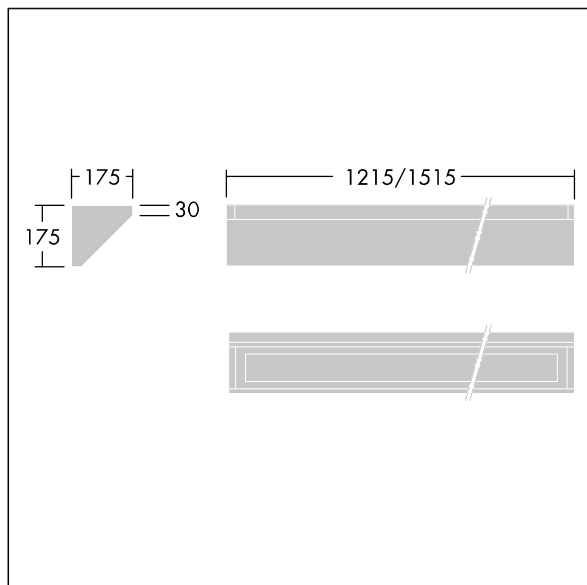

96633077 DUROLIGHT-C 3600-840 HFIX L1215

IP65	IK10					850°C		170Nm	T_a	-25 +45
------	------	--	--	--	--	-------	--	-------	-------	------------

Durolight

Vandalsäker Ytmonterad kornisch LED-armatur.
Elektronisk DALI-driftdon med ljusreglering. IP65, IK10,
Elektrisk klass I. Stomme: 2 mm stålplåt målad vit (liknar
RAL9016). Packning: beständigt uretanplastskum. Kupa: 3
mm tjock Polykarbonat (PC) med oöverträffad stöttolerans
som ansluts och säkras med två manipuleringskyddade
skruvar av rostfritt stål på stommen. Levereras med 4000K
LED

Dimensioner: 1215 x 175 x 175 mm

Systemeffekt: 38 W

Ljusflöde från armatur: 3589 lm

Armaturverkningsgrad: 94 lm/W

Vikt: 11 kg

TLG_DURO_F_CORNER.jpg

TLG_DURO_M_LDC.wmf

Denna produkt innehåller en ljuskälla med energieffektivitetsklass C.