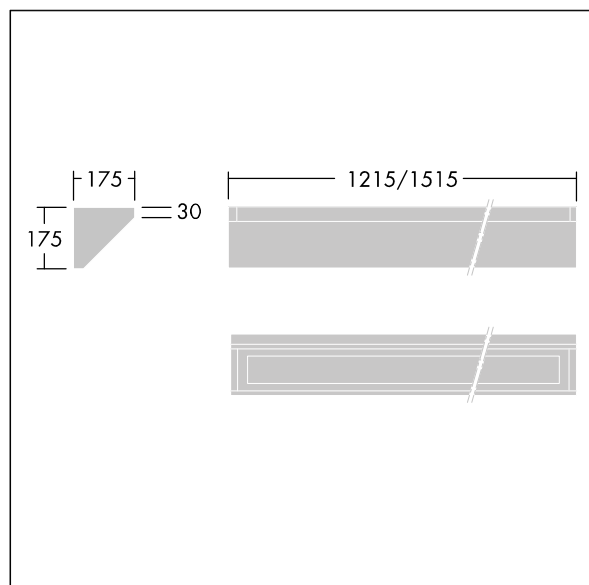

## 96633075 DUROLIGHT-C 3500-830 HF L1215

IP65	IK10					850 °C		170Nm		T <sub>a</sub> -25 +45
------	------	--	--	--	--	--------	--	-------	--	---------------------------

### Durolight

Vandalsäker Ytmonterad kornisch LED-armatur.  
Elektronisk driftdon utan ljusreglering. IP65, IK10, Elektrisk klass I. Stomme: 2 mm stålplåt målad vit (liknar RAL9016).  
Packning: beständigt uretanplastskum. Kupa: 3 mm tjock Polykarbonat (PC) med oöverträffad stöttolerans som ansluts och säkras med två manipuleringskyddade skruvar av rostfritt stål på stommen. Levereras med 3000K LED

Dimensioner: 1215 x 175 x 175 mm  
Systemeffekt: 37,6 W  
Ljusflöde från armatur: 3454 lm  
Armaturverkningsgrad: 92 lm/W  
Vikt: 11 kg

TLG\_DURO\_F\_CORNER.jpg

TLG\_DURO\_M\_LDC.wmf

Denna produkt innehåller en ljuskälla med energieffektivitetsklass C.