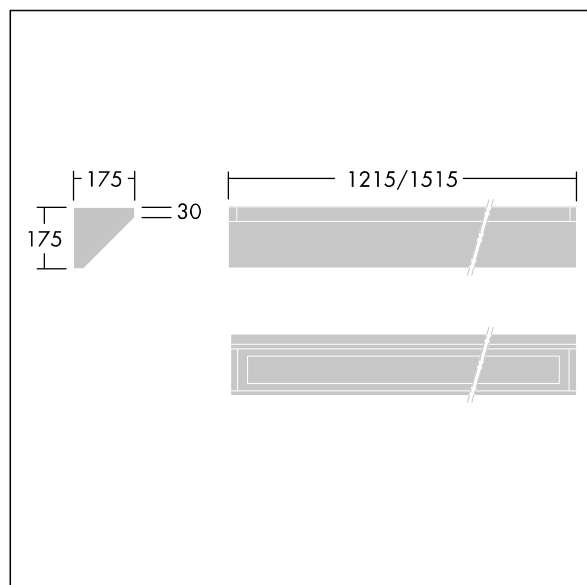

96633073 DUROLIGHT-C 3600-840 HF L1215

IP65	IK10					850 °C		170Nm	T_a	-25 +45
------	------	--	--	--	--	--------	--	-------	-------	------------

Durolight

Vandalsäker Ytmonterad kornisch LED-armatur.
Elektronisk driftdon utan ljusreglering. IP65, IK10, Elektrisk klass I. Stomme: 2 mm stålplåt målad vit (liknar RAL9016).
Packning: beständigt uretanplastsikum. Kupa: 3 mm tjock Polykarbonat (PC) med oöverträffad stöttolerans som ansluts och säkras med två manipuleringskyddade skruvar av rostfritt stål på stommen. Levereras med 4000K LED

Dimensioner: 1215 x 175 x 175 mm
Systemeffekt: 38 W
Ljusflöde från armatur: 3589 lm
Armaturverkningsgrad: 94 lm/W
Vikt: 11 kg

TLG_DURO_F_CORNER.jpg

TLG_DURO_M_LDC.wmf

Denna produkt innehåller en ljuskälla med energieffektivitetsklass C.