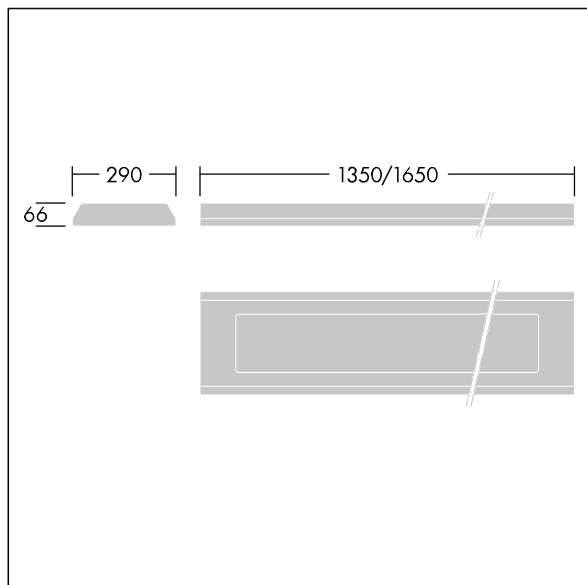

IP65	IK10					850°C		170Nm	T _a -25 +50
------	------	--	--	--	--	-------	--	-------	---------------------------

Durolight

Vandalsäker Ytmonterad LED-armatur. Elektronisk driftdon utan ljusreglering med 3 timmar manuell test, nödljuskrets. IP65, IK10, Elektrisk klass I. Stomme: 2 mm stålplåt målad vit (liknar RAL9016). Packning: beständigt uretanplastsjum. Kupa: 3 mm tjock Polykarbonat (PC) med oöverträffad stöttolerans som ansluts och säkras med två manipuleringskyddade skruvar av rostfritt stål på stommen. Levereras med 4000K LED

Dimensioner: 1350 x 290 x 66 mm

Systemeffekt: 38 W

Ljusflöde från armatur: 4100 lm

Armaturverkningsgrad: 108 lm/W

Vikt: 15 kg

TLG_DURO_F_MCE.jpg

TLG_DURO_M_LDS.wmf

Denna produkt innehåller en ljuskälla med energieffektivitetsklass C.