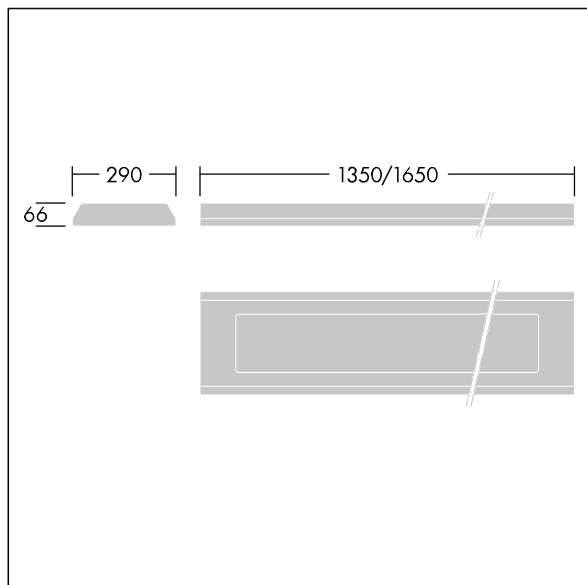

IP65	IK10					850°C		170Nm	T _a -25 +50
------	------	--	--	--	--	-------	--	-------	---------------------------

Durolight

Vandalsäker Ytmonterad LED-armatur. Elektronisk driftdon utan ljusreglering med 3 timmar manuell test, nödljuskrets. IP65, IK10, Elektrisk klass I. Stomme: 2 mm stålplåt målad vit (liknar RAL9016). Packning: beständigt uretanplastsikum. Kupa: 3 mm tjock Polykarbonat (PC) med oöverträffad stöttolerans som ansluts och säkras med två manipuleringskyddade skruvar av rostfritt stål på stommen. Levereras med 4000K LED

Dimensioner: 1350 x 290 x 66 mm

Systemeffekt: 38 W

Ljusflöde från armatur: 4100 lm

Armaturverkningsgrad: 108 lm/W

Vikt: 15 kg

TLG_DURO_F_MCE.jpg

TLG_DURO_M_LDS.wmf

Denna produkt innehåller en ljuskälla med energieffektivitetsklass C.