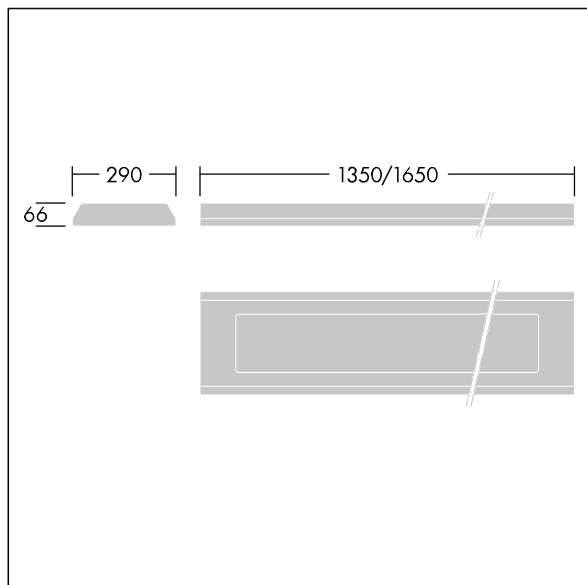

### Durolight

Vandalsäker Ytmonterad LED-armatur. Elektronisk DALI-driftdon med ljusreglering. IP65, IK10, Elektrisk klass I. Stomme: 2 mm stålplåt målad vit (liknar RAL9016). Packning: beständigt uretanplastsikum. Kupa: 3 mm tjock Polykarbonat (PC) med oöverträffad stöttolerans som ansluts och säkras med två manipuleringskyddade skruvar av rostfritt stål på stommen. Levereras med 3000K LED

Dimensioner: 1350 x 290 x 66 mm

Systemeffekt: 37,6 W

Ljusflöde från armatur: 3965 lm

Armaturverkningsgrad: 105 lm/W

Vikt: 15 kg

TLG\_DURO\_F\_MCE.jpg

TLG\_DURO\_M\_LDS.wmf

Denna produkt innehåller en ljuskälla med energieffektivitetsklass C.