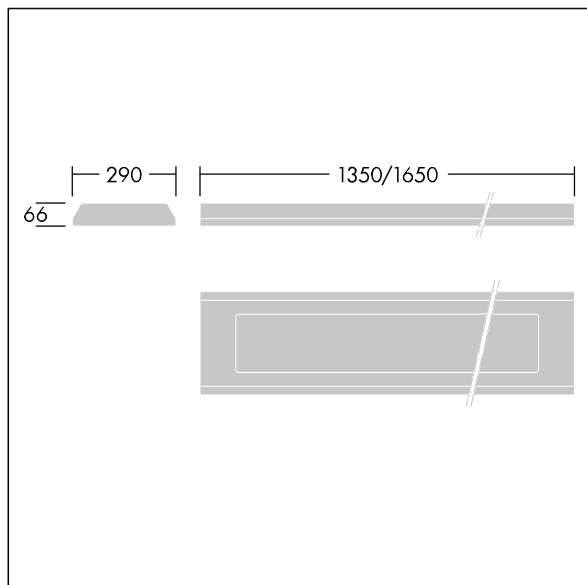

96633065 <DUROLIGHT-S 4100-840 HFIX L1350

IP65	IK10					850 °C		170Nm	T _a -25 +50
------	------	--	--	--	--	--------	--	-------	---------------------------

Durolight

Vandalsäker Ytmonterad LED-armatur. Elektronisk DALI-driftdon med ljusreglering. IP65, IK10, Elektrisk klass I. Stomme: 2 mm stålplåt målad vit (liknar RAL9016). Packning: beständigt uretanplastsikum. Kupa: 3 mm tjock Polykarbonat (PC) med oöverträffad stöttolerans som ansluts och säkras med två manipuleringskyddade skruvar av rostfritt stål på stommen. Levereras med 4000K LED

Dimensioner: 1350 x 290 x 66 mm

Systemeffekt: 38 W

Ljusflöde från armatur: 4100 lm

Armaturverkningsgrad: 108 lm/W

Vikt: 15 kg

TLG_DURO_F_MCE.jpg

TLG_DURO_M_LDS.wmf

Denna produkt innehåller en ljuskälla med energieffektivitetsklass C.