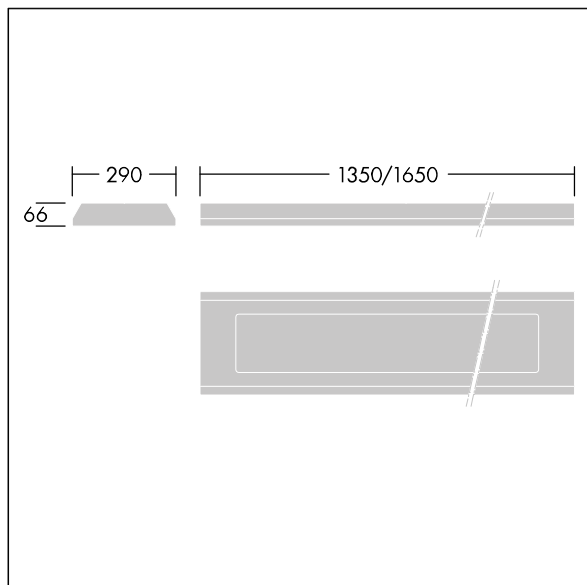

96633065 <DUROLIGHT-S 4100-840 HFIX L1350

IP65	IK10	⊕	CE			850 °C		170Nm	T _a -25 +50
------	------	---	----	--	--	--------	--	-------	---------------------------

Durolight

Vandalsäker Ytmonterad LED-armatur. Elektronisk DALI-driftdon med ljusreglering. IP65, IK10, Elektrisk klass I. Stomme: 2 mm stålplåt målad vit (liknar RAL9016). Packning: beständigt uretanplastsikum. Kupa: 3 mm tjock Polykarbonat (PC) med oöverträffad stöttolerans som ansluts och säkras med två manipuleringskyddade skruvar av rostfritt stål på stommen. Levereras med 4000K LED

Dimensioner: 1350 x 290 x 66 mm

Systemeffekt: 38 W

Ljusflöde från armatur: 4100 lm

Armaturverkningsgrad: 108 lm/W

Vikt: 15 kg

TLG_DURO_F_MCE.jpg

TLG_DURO_M_LDS.wmf

Denna produkt innehåller en ljuskälla med energieffektivitetsklass C.