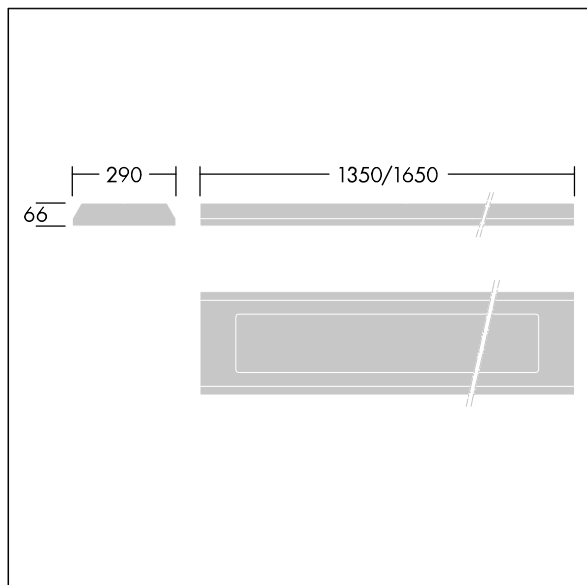

96633063 DUROLIGHT-S 4000-830 HF L1350

IP65	IK10					850 °C		170Nm	T _a -25 +50
------	------	--	--	--	--	--------	--	-------	---------------------------

Durolight

Vandalsäker Ytmonterad LED-armatur. Elektronisk driftdon utan ljusreglering. IP65, IK10, Elektrisk klass I. Stomme: 2 mm stålplåt målad vit (liknar RAL9016). Packning: beständigt uretanplastsikum. Kupa: 3 mm tjock Polykarbonat (PC) med oöverträffad stöttolerans som ansluts och säkras med två manipuleringskyddade skruvar av rostfritt stål på stommen. Levereras med 3000K LED

Dimensioner: 1350 x 290 x 66 mm

Systemeffekt: 37,6 W

Ljusflöde från armatur: 3965 lm

Armaturverkningsgrad: 105 lm/W

Vikt: 15 kg

TLG_DURO_F_MCE.jpg

TLG_DURO_M_LDS.wmf

Denna produkt innehåller en ljuskälla med energieffektivitetsklass C.